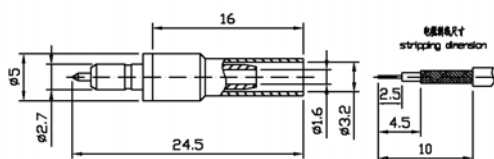

SMA-JT

CT2.7-JHD1

CT2.7-JHD2

CT2.7-J3Y

产品型号	电缆型号	备注
CT2.7-J3Y	RG316/U	

CT2.7-JW3Y

产品型号	电缆型号	备注
CT2.7-JW3Y	RG174/U RG316/U	