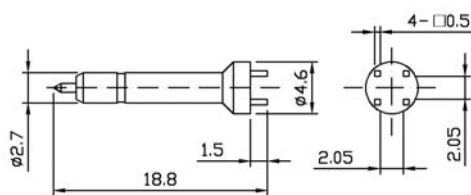

SMA-JT

CT2.7-JHD1

CT2.7-JHD2

CT2.7-J3Y

产品型号	电缆型号	备注
CT2.7-J3Y	RG316/U	

CT2.7-JW3Y

产品型号	电缆型号	备注
CT2.7-JW3Y	RG174/U RG316/U	