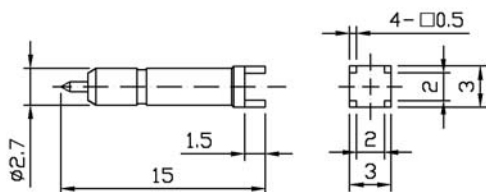

SMA-JT

CT2.7-JHD1

CT2.7-JHD2

CT2.7-J3Y

产品型号	电缆型号	备注
CT2.7-J3Y	RG316/U	

CT2.7-JW3Y

产品型号	电缆型号	备注
CT2.7-JW3Y	RG174/U RG316/U	