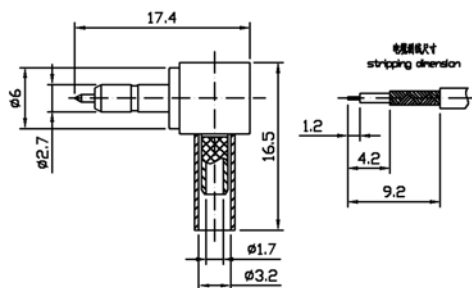

SMA-JT

CT2.7-JHD1

CT2.7-JHD2

CT2.7-J3Y

产品型号	电缆型号	备注
CT2.7-J3Y	RG316/U	

CT2.7-JW3Y

产品型号	电缆型号	备注
CT2.7-JW3Y	RG174/U RG316/U	