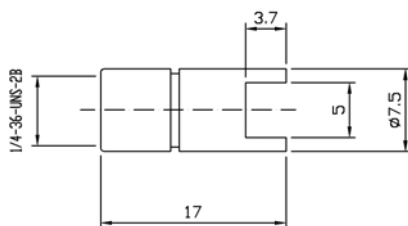

SMA-JT

CT2.7-JHD1

CT2.7-JHD2

CT2.7-J3Y

产品型号	电缆型号	备注
CT2.7-J3Y	RG316/U	

CT2.7-JW3Y

产品型号	电缆型号	备注
CT2.7-JW3Y	RG174/U RG316/U	